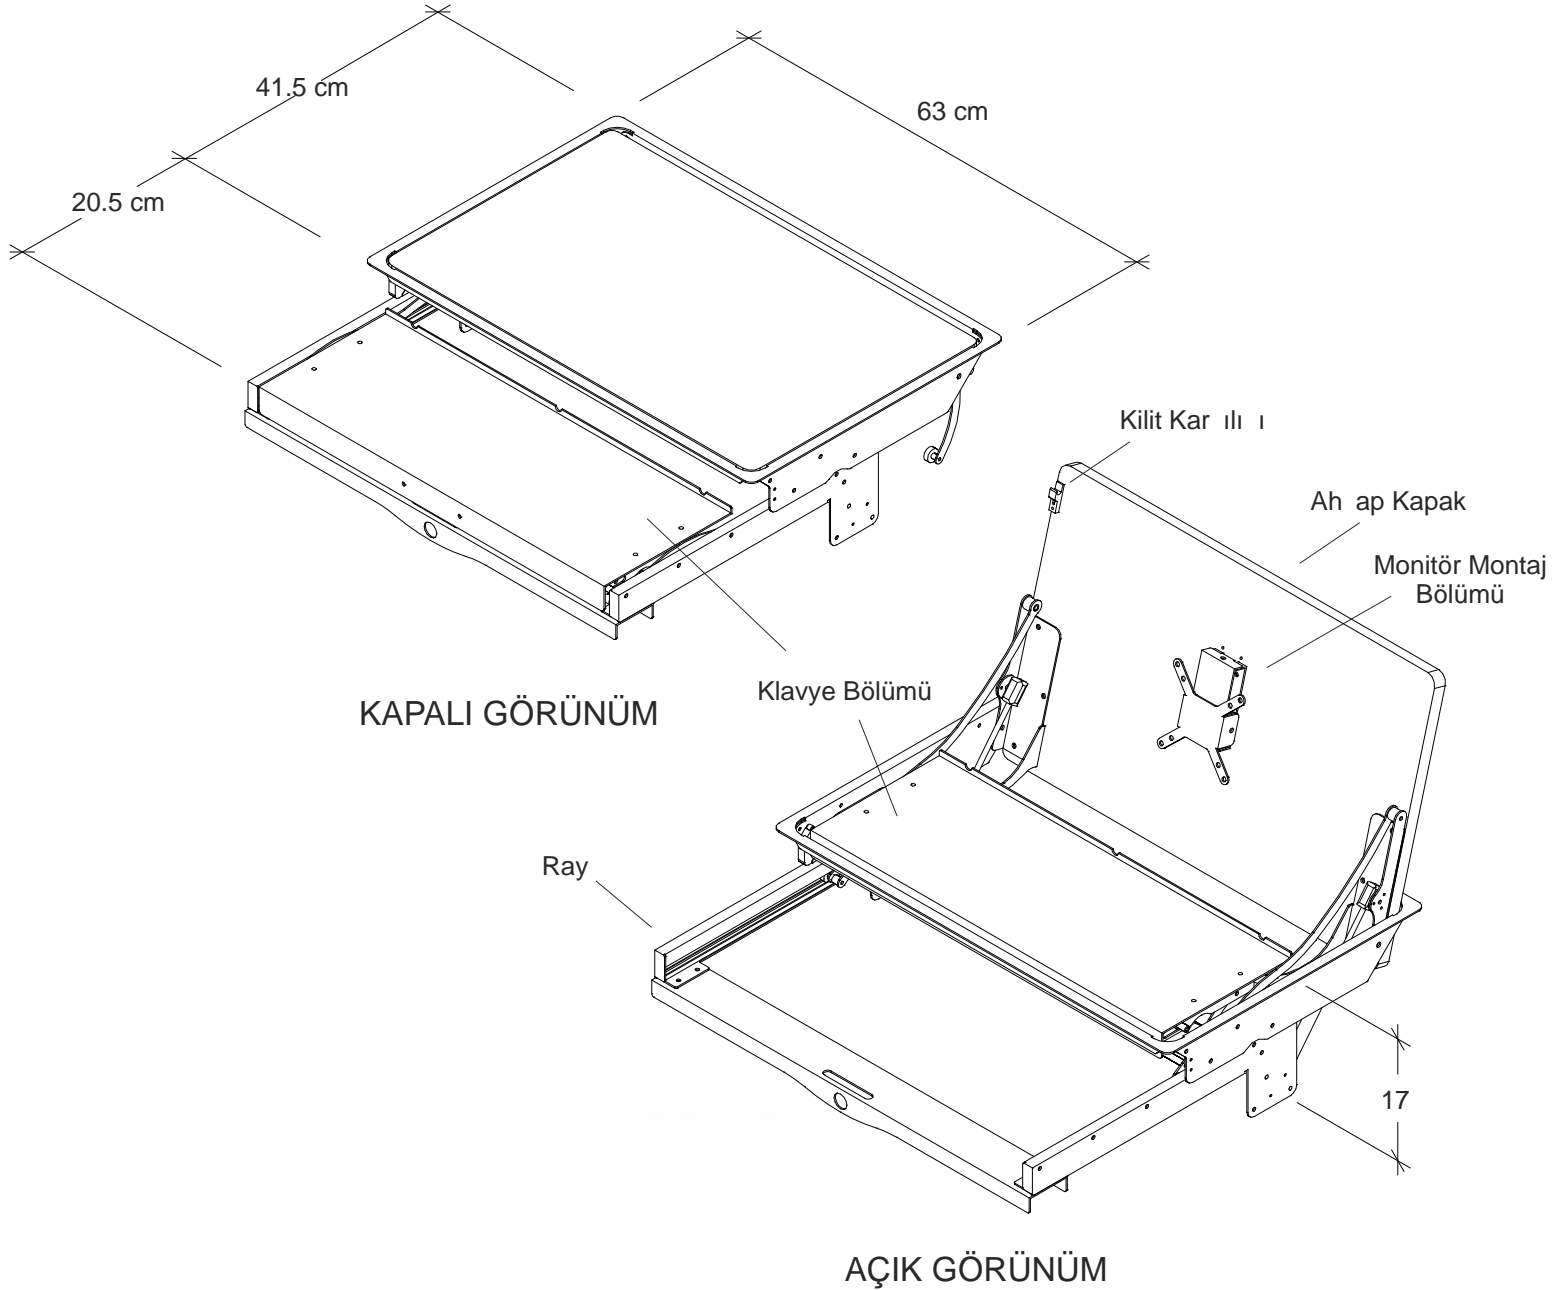

ActiveDesk :

ActiveDesk bilgisayar monitörü, mouse ve klavyesini dikey-dairesel hareketlendirilmesi için tasarlanmıştır.

- Dar enli mobilyalara uyum sağlar
- Mekanik sistemi dengeli ve stabil bir hareket sağlar
- Anahtarlı kilit sistemi ile üst düzey güvenlik sağlar
- Özel uygulamalar için spesifik ölçülendirme yapılması mümkündür

Monitör Montaj Bölümü :

- Monitör Montaj bölümü, 2mm krom kaplı saclardan oluşmaktadır.
- Özel tasarlanan askı konsolu sayesinde monitörünüzü kolaylıkla monte edebilme özelliğine sahiptir.
- Özel uygulamalar için spesifik ölçülendirme yapılması mümkündür.

Dikkat :

- Hazır mobilyalara uygulamak için montaj ablonunu kullanınız.
- ActiveDesk'in mükemmel çalması için montaj kılavuzunda belirtilen yönergeleri eksiksiz ve sırasıyla uygulamanız önerilir.
- Uygulama sırasında ihtiyaç duyacağınız ekipmanları hazır bulundurunuz.

*** Ölçüler cm cinsindedir.

*** Firmamız önceden bildirmeksizin standart ölçülerde ve teknik verilerde değişiklik yapma hakkını saklı tutar.